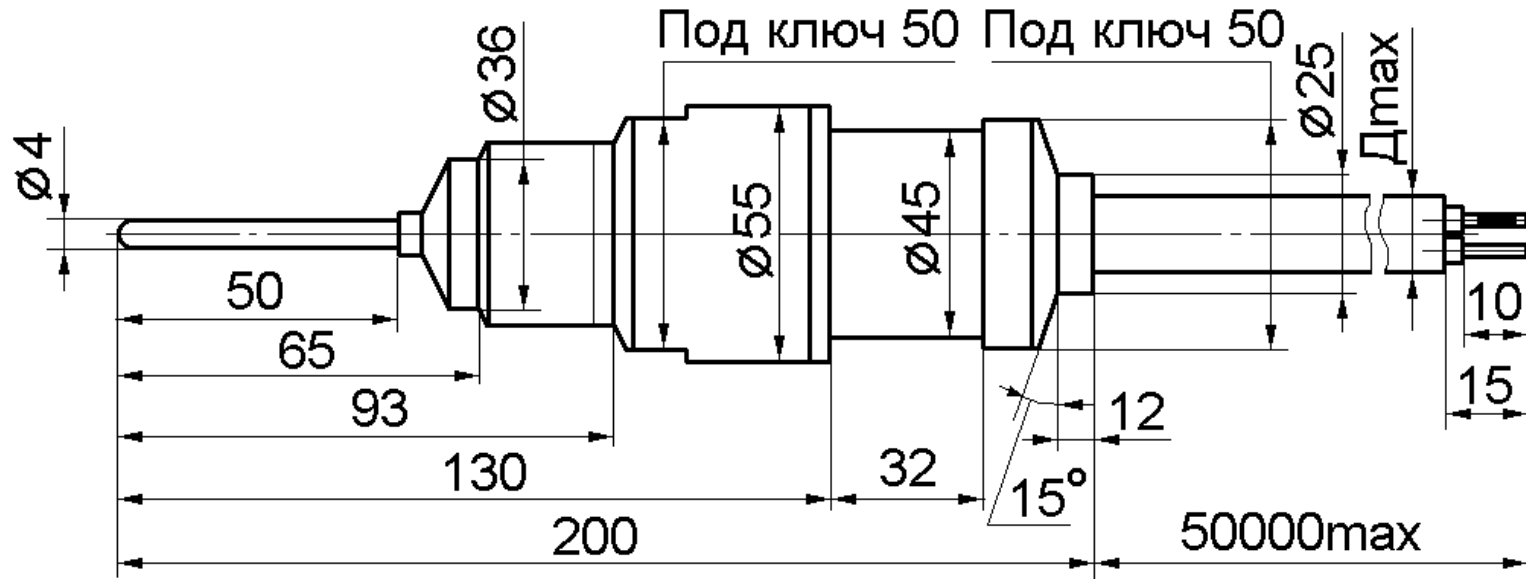

Габаритный чертеж термопреобразователей ТСП/1-8050

Схема электрическая соединений